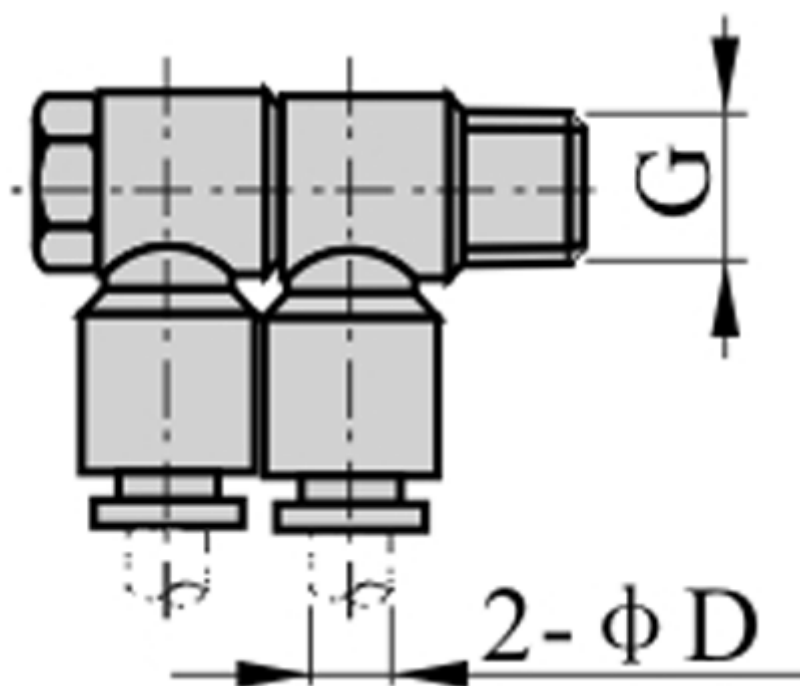

Varenummer: 58EPHW401  
Beskrivelse: Fitting EPHW401 Dobbelt vinkel  
Gevind 1/8", slangediameter - 4

## Mål

D = 4  
Gevind = 1/8"